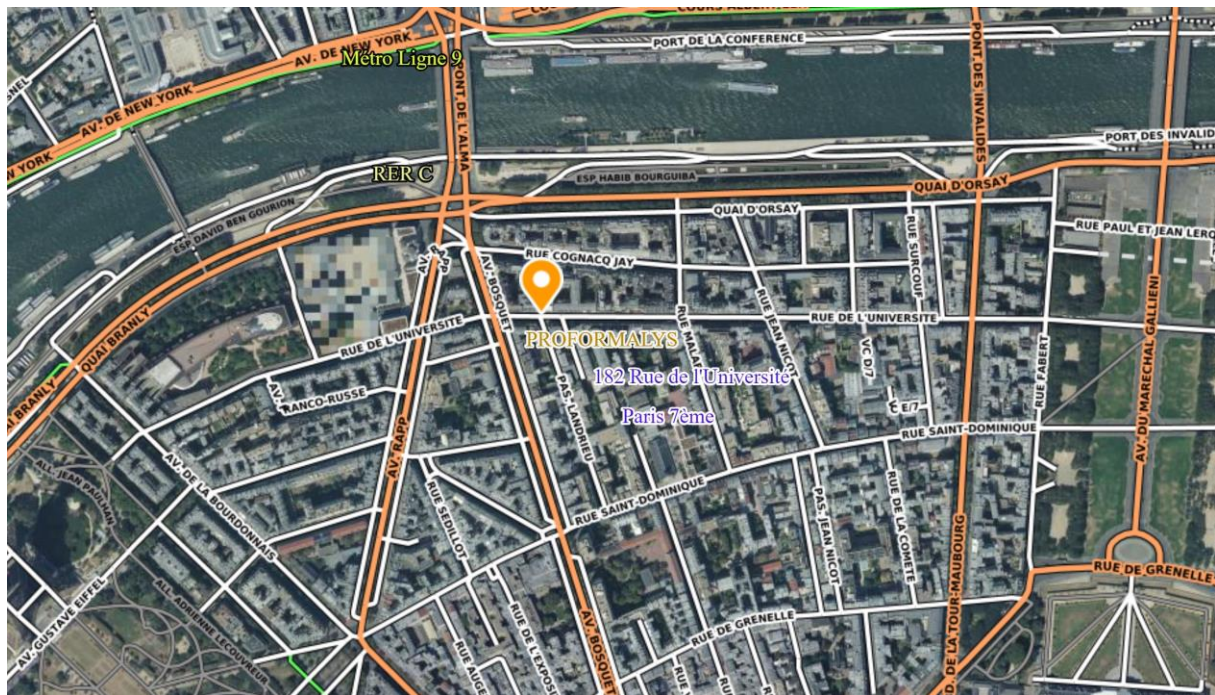

A Paris, les locaux du Groupe ProFormalys sont situés 182, rue de l'Université Paris 7^{ème}.

RER C : Pont de l'Alma

Méto : Alma Marceau (Ligne 9)

Méto : Invalides (Lignes 8 et 13)

Avant la formation, prendre connaissance du règlement intérieur et du protocole sanitaire.
 Le jour de la formation, se munir de la convocation et de ce plan d'accès.

Salles de formation donnant sur la rue semi-piétonne du passage Landrieu.

Deux salles de formation pour 10 participants.

Une salle de formation pour 4 participants.

Code d'accès : **nous consulter**

Interphone : **PROFORMALYS**